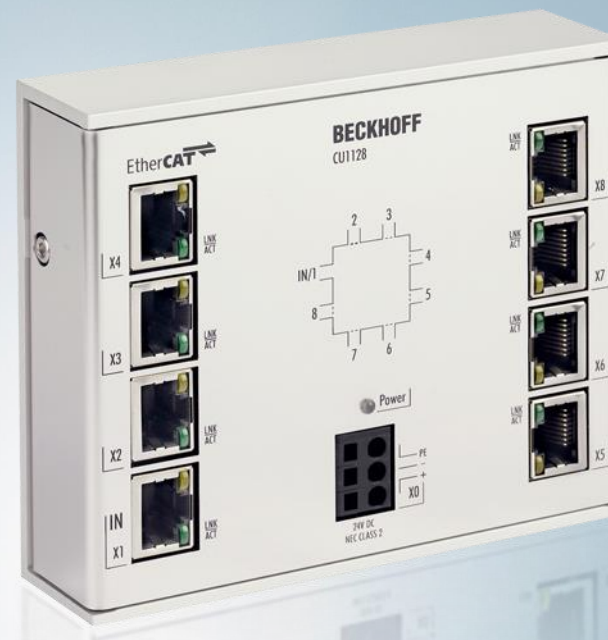

CU1128 | EtherCAT разветвитель

BECKHOFF

- 8-портовый модуль для топологии звезда
- порт 1: вход для сети
- порт 2...8: подключение следующих EK1100 EtherCAT коплеров или EtherCAT Box модулей
- подключение через RJ 45 разъемы
- поддержка технологии Hot Connect
- не может использоваться как стандартный Ethernet коммутатор