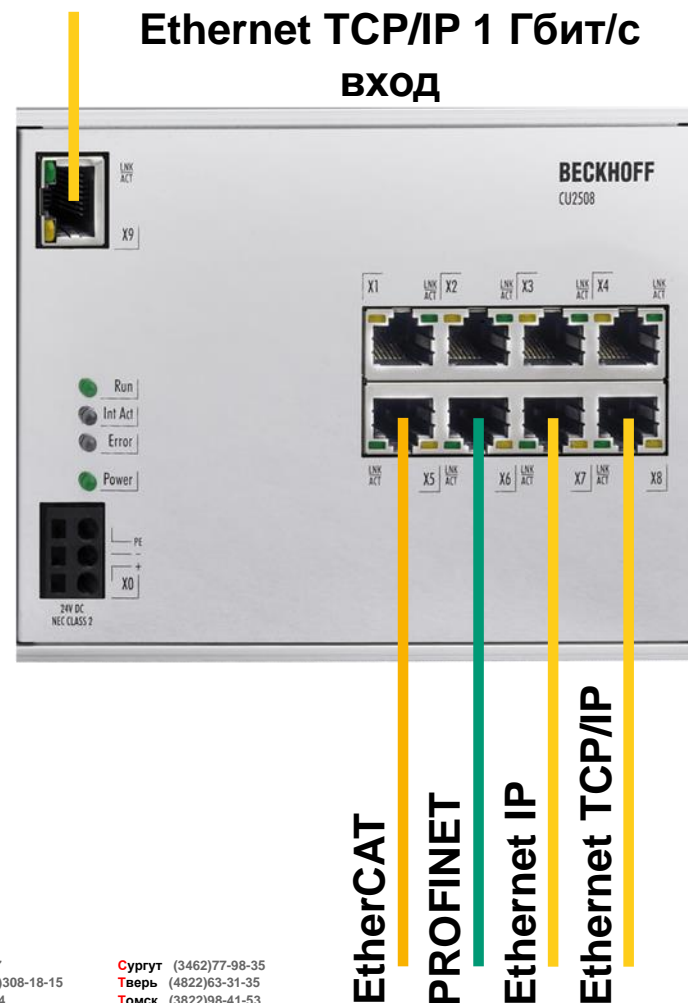

# CU2508 | Мультиплексор Ethernet RT

- подключение до 8 независимых Ethernet сетей
- подключение к ПК через гигабитный порт
- распределение данных базируется на анализе префикса фрейма
- распределение данных по сети в соответствующем 100BASE-TX с микросекундной точностью
- соответствие требованиям к сетям реального времени
- поддерживается TwinCAT
- разделение общего потока данных до 8 независимых каналов
- поддержка технологии EtherCAT Redundancy