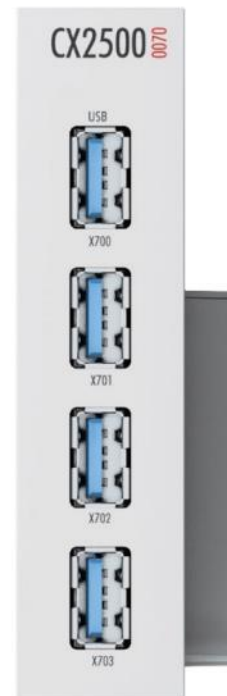

USB 3.0 connection