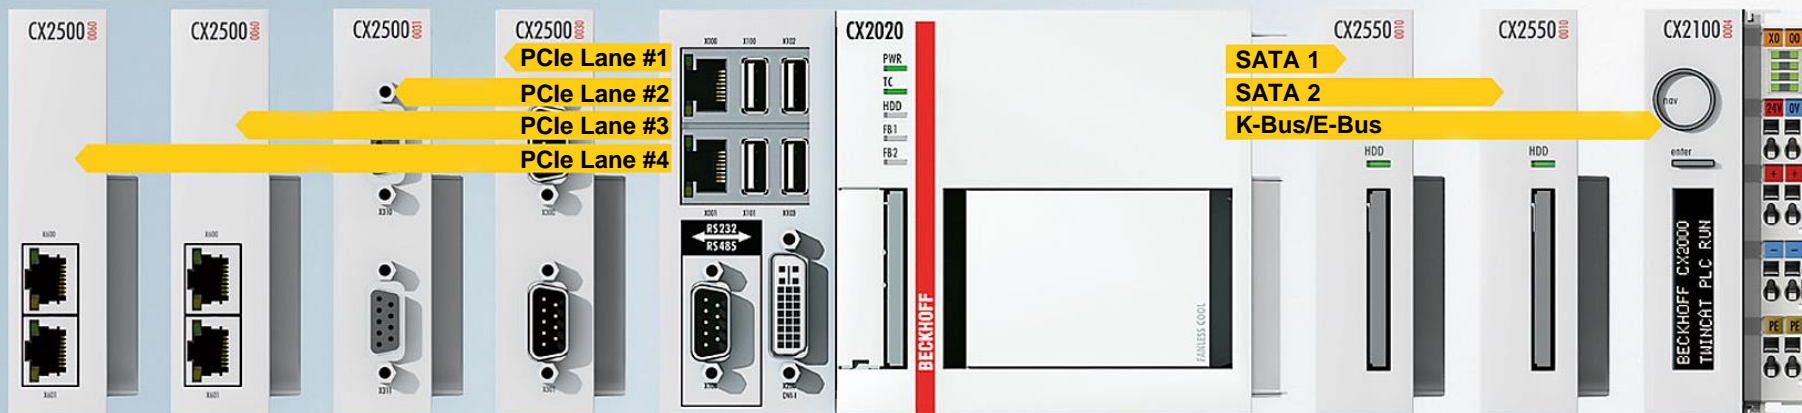

CX20xx

PCI Express в качестве шины расширения

BECKHOFF

Модули расширения
для монтажа слева
(макс. 4)

CPU

Модули расширения
для монтажа справа

Блок
питания

Архангельск (8182)63-90-72
Астана (7172)727-132
Астрахань (8512)99-46-04
Барнаул (3852)73-04-60
Белгород (4722)40-23-64
Брянск (4832)59-03-52
Владивосток (423)249-28-31
Волгоград (844)278-03-48
Вологда (8172)26-41-59
Воронеж (473)204-51-73
Екатеринбург (343)384-55-89
Иваново (4932)77-34-06

Ижевск (3412)26-03-58
Иркутск (395)279-98-46
Казань (843)206-01-48
Калининград (4012)72-03-81
Калуга (4842)92-23-67
Кемерово (3842)65-04-62
Киров (8332)68-02-04
Краснодар (861)203-40-90
Красноярск (391)204-63-61
Курск (4712)77-13-04
Липецк (4742)52-20-81
Киргизия (996)312-96-26-47

Магнитогорск (3519)55-03-13
Москва (495)268-04-70
Мурманск (8152)59-64-93
Набережные Челны (8552)20-53-41
Нижний Новгород (831)429-08-12
Новокузнецк (3843)20-46-81
Новосибирск (383)227-86-73
Омск (3812)21-46-40
Орел (4862)44-53-42
Оренбург (3532)37-68-04
Пенза (8412)22-31-16
Казахстан (772)734-952-31

Пермь (342)205-81-47
Ростов-на-Дону (863)308-18-15
Рязань (4912)46-61-64
Самара (846)206-03-16
Санкт-Петербург (812)309-46-40
Саратов (845)249-38-78
Севастополь (8692)22-31-93
Симферополь (3652)67-13-56
Смоленск (4812)29-41-54
Сочи (862)225-72-31
Ставрополь (8652)20-65-13
Таджикистан (992)427-82-92-69

Сургут (3462)77-98-35
Тверь (4822)63-31-35
Томск (3822)98-41-53
Тула (4872)74-02-29
Тюмень (3452)66-21-18
Ульяновск (8422)24-23-59
Уфа (347)229-48-12
Хабаровск (4212)92-98-04
Челябинск (351)202-03-61
Череповец (8202)49-02-64
Ярославль (4852)69-52-93

<https://beckhoff.nt-rt.ru/> || bfc@nt-rt.ru