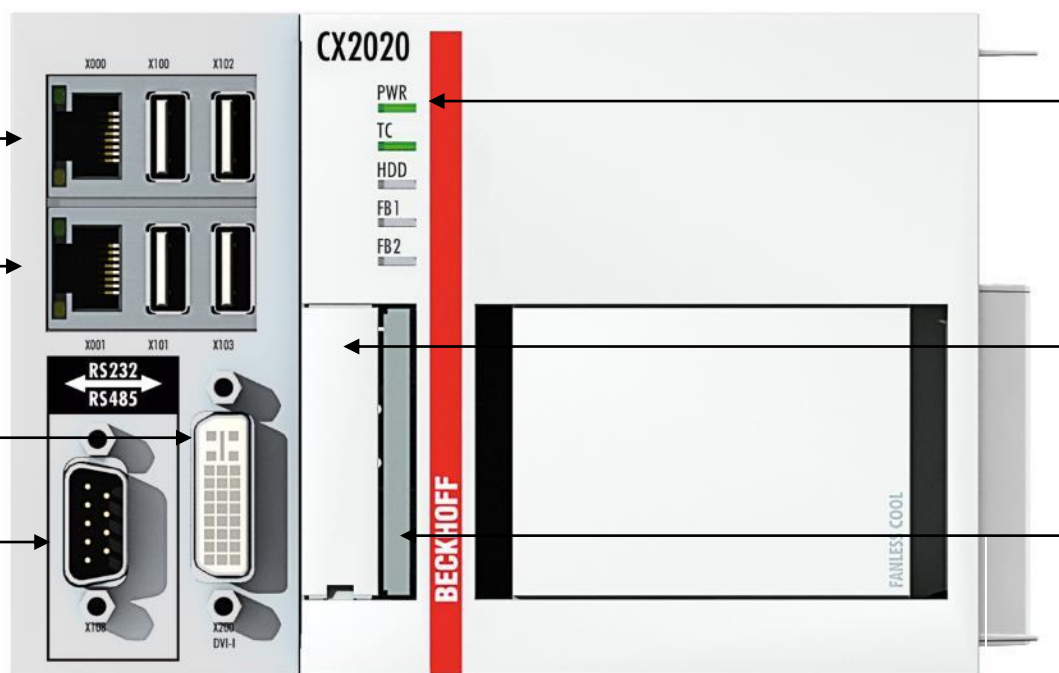

2 независимых
Ethernet порта

4x USB 2.0

DVI интерфейс

Оptionальный
интерфейс
(например, RS232,
PROFIBUS,
CANopen)

Светодиодная
индикация

Отсек батареи

CFast