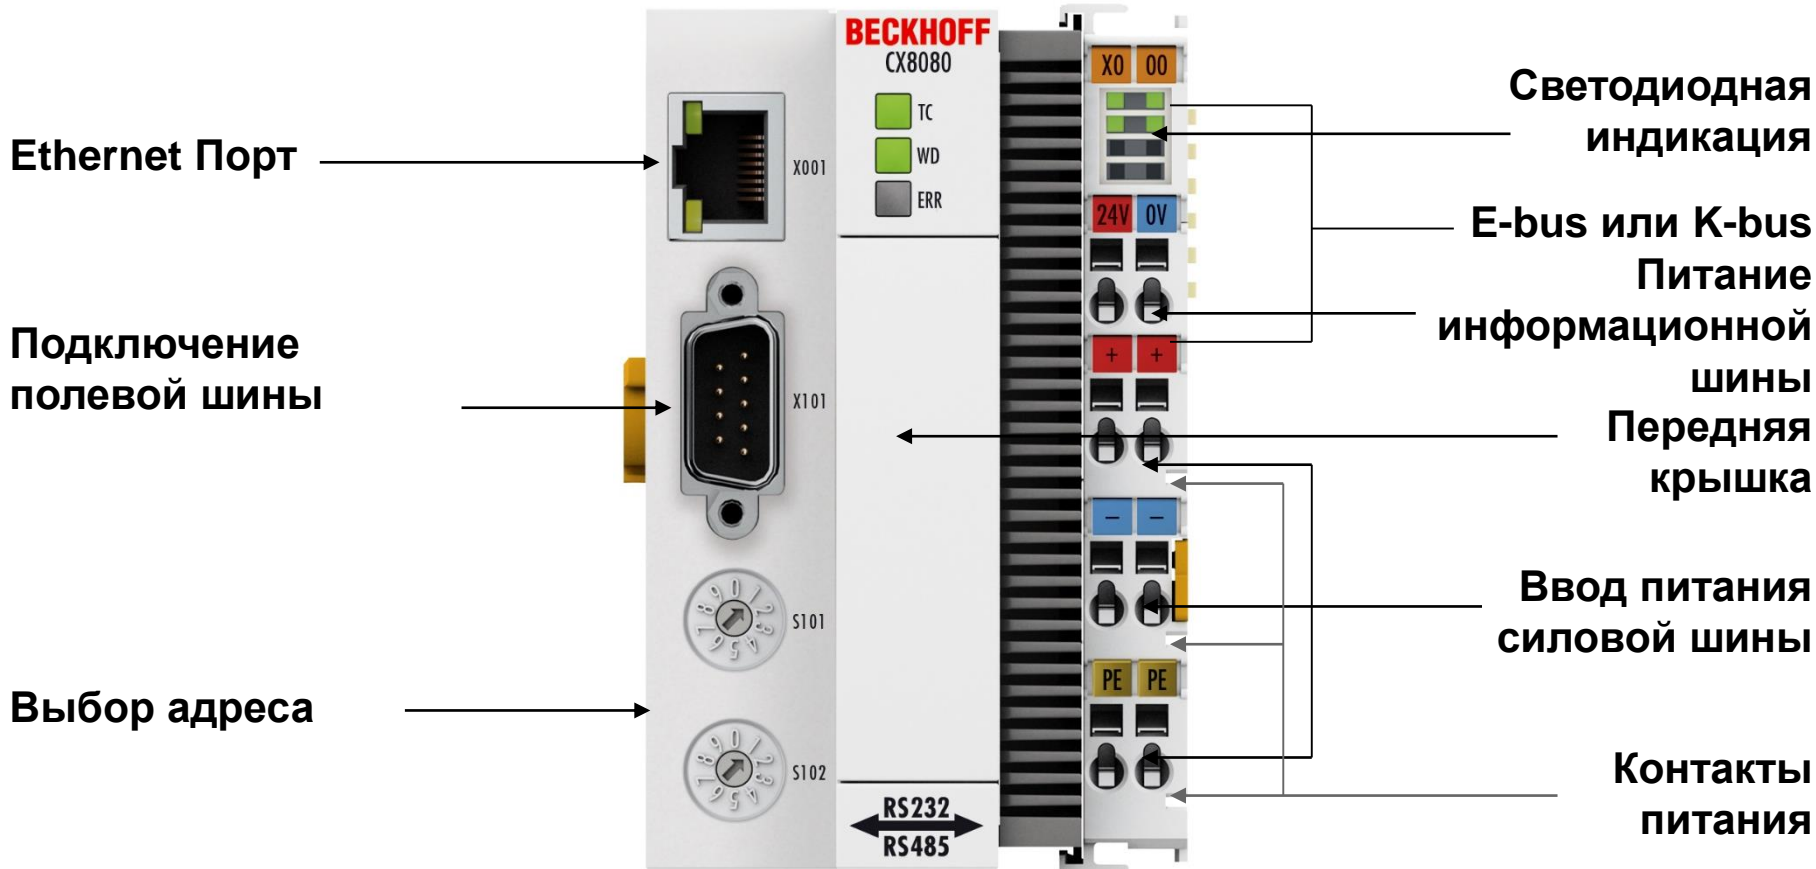

CX80xx

CX8080 | Embedded PC для RS232/RS485

BECKHOFF

Архангельск (8182)63-90-72
Астана (7172)727-132
Астрахань (8512)99-46-04
Барнаул (3852)73-04-60
Белгород (4722)40-23-64
Брянск (4832)59-03-52
Владивосток (423)249-28-31
Волгоград (844)278-03-48
Вологда (8172)26-41-59
Воронеж (473)204-51-73
Екатеринбург (343)384-55-89
Иваново (4932)77-34-06