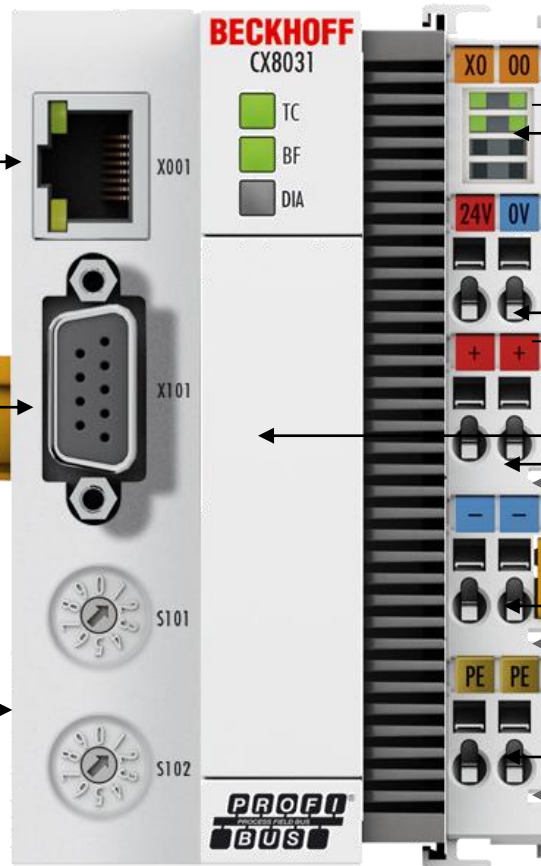

CX80xx

CX8031 | Embedded PC для PROFIBUS

BECKHOFF

Ethernet Порт

Подключение
полевой шины

Выбор адреса

Светодиодная
индикация

E-bus или K-bus
Питание
информационной
шины